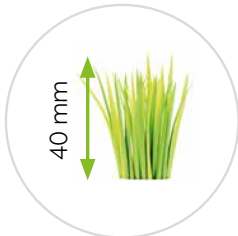

# Prairie PURE

FABRICATION  
100% EUROPÉENNE

Couleurs des fibres :

Fil droit  
vert clair + vert foncé

Fil texturé  
crème + vert

Disponible au mètre linéaire  
**de 1 à 40 mètres**

et en largeurs de  
**1, 2, 3 et 4 mètres**

Fil droit C-Shape « PE » + fil texturé « PP »

Total **7 200 DTEX**

Gazon en **gauge 3/8"** pour **28 350 pts au m<sup>2</sup>**

Premier tapis « PP » avec technologie Eco Backing\*

Poids total du gazon **2 400 Gr/m<sup>2</sup>**