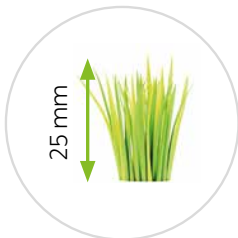

GREENTOUCH

Le gazon synthétique c'est nous!

Scannez moi

OSIRIS

FABRICATION
100% EUROPÉENNE

Couleurs des fibres :

Fil droit
vert clair + vert foncé

Fil texturé
crème + chocolat

Disponible au mètre linéaire
de 1 à 40 mètres

et en largeurs de
1, 2, 3 et 4 mètres

Fil droit 3 formes différentes PE « Shape
W-Shape + C-RIB + Mint » + fil texturé « PP »

Total **11 000 DTEX**

Gazon en **gauge 3/8"** pour **17 300 pts au m²**

Premier tapis « PP » avec technologie Eco Backing*

Poids total du gazon **1 750 Gr/m²**

Garantie usage ornemental **15 ans**

Fabriqué en **Belgique**

USINE
CERTIFIÉE
ECOVADIS GOLD

*100% recyclable, plus écologique,
plus résistant à l'arrachement,
plus souple (s'adapte sur tous les terrains)
et plus léger